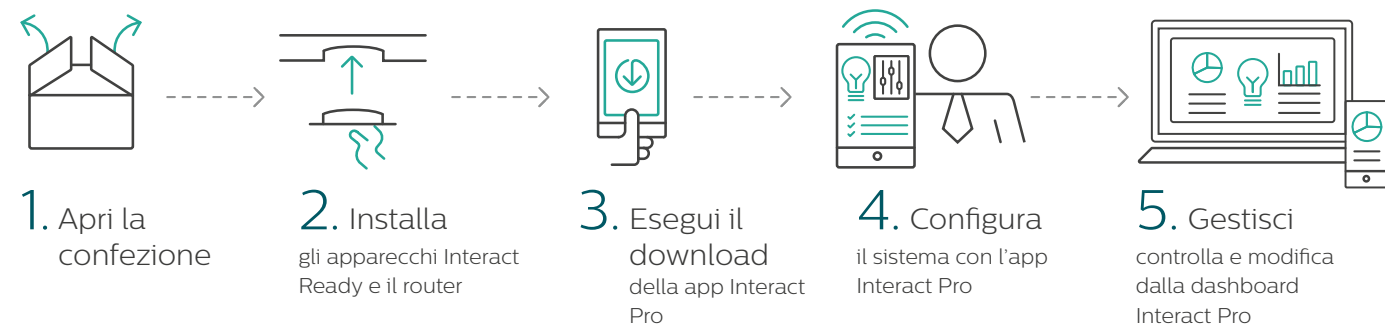

Questa opzione offre un ambiente di lavoro migliore, più sicuro e più confortevole che stimola la produttività e mantiene alta la motivazione. I sistemi di illuminazione connessi hanno già dato prova del loro valore in progetti di grandi dimensioni, ora Philips offre lampade, apparecchi per illuminazione e interruttori a muro intelligenti anche per piccole e medie imprese. Le luci in stanze e zone possono essere regolate o spente quando non sono utilizzate, nonché regolate ai livelli di luce naturale dell'ambiente. È uno straordinario modo per gestire l'illuminazione in uffici, siti industriali e parcheggi. I tubi LED MasterConnect Interact Ready e gli apparecchi per illuminazione CoreLine Interact Ready offrono la potenza IoT orientata al futuro. Le suddette soluzioni sono di ausilio ai tuoi clienti a raggiungere gli obiettivi normativi, a qualificarsi per sussidi per imprese ecologiche e migliorare generalmente l'immagine della società.

I vantaggi per te:

- L'illuminazione connessa anche per le piccole e medie imprese
- Facile da installare, non richiede antenne separate, radio box o cavi di segnale
- Installazione veloce con l'app intuitiva Interact Pro
- Diventa un consulente di cui ci si può fidare grazie a dati preziosi ottenuti dalla dashboard di Interact Pro
- App e dashboard Interact Pro funzionano perfettamente con i nostri apparecchi per illuminazione e le nostre lampade Interact Ready

Connettiti in 5 semplici passaggi

Philips Interact Ready è un sistema d'illuminazione connesso al cloud progettato affinché sia semplice e possa essere attivato tramite un'app per dispositivi mobili intuitiva.